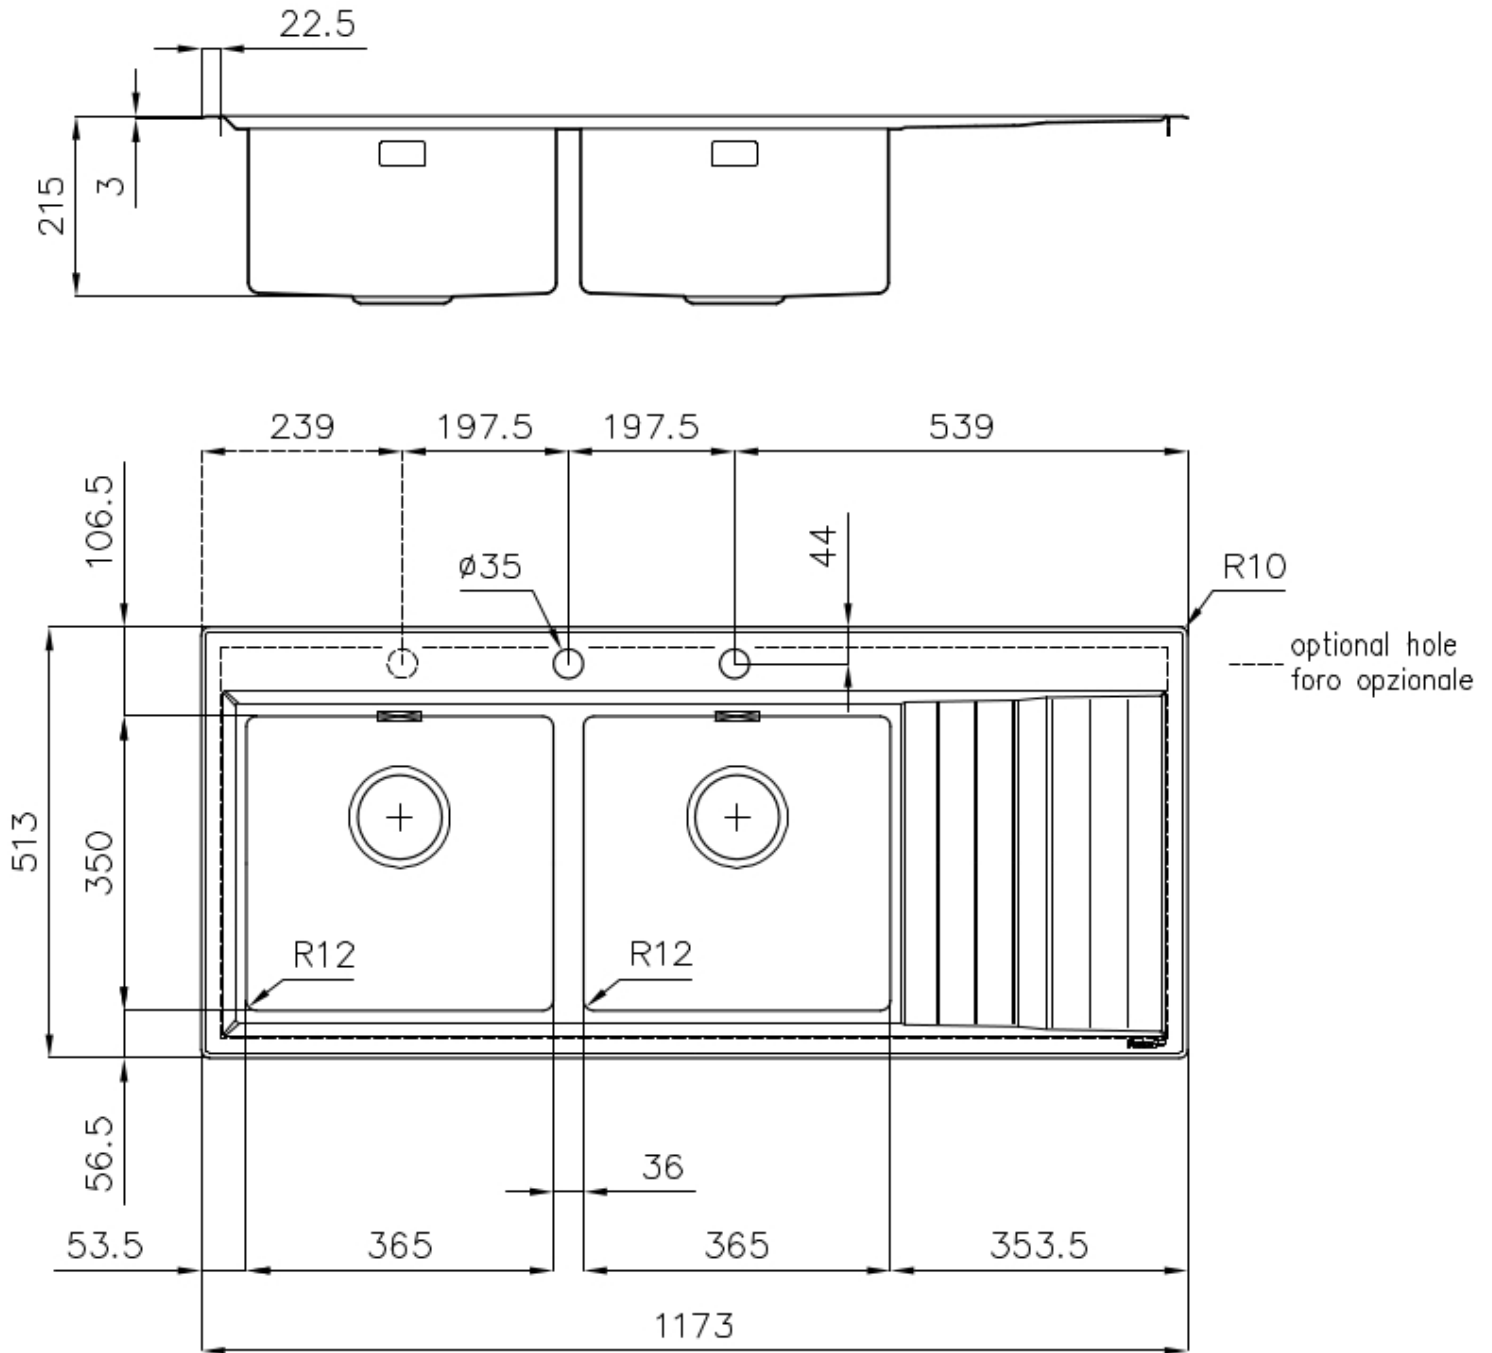

VASCA A RAGGIO STRETTO

Vasche con forme squadrate dal design moderno e con aumentata capienza. Per un'estetica minimal coniugata con la massima praticità.

VASCA PROFONDA

Vasche che raggiungono una profondità importante, oltre i 20 cm, grazie alla evoluta tecnologia produttiva, che offrono grande capienza e praticità in tutte le operazioni di lavaggio.

DETTAGLI

Bordo Installazione

Semifilo

Finitura Spazzolato Foster

Materiale Acciaio inox AISI 304

Texture Spazzolato

Base 80-90 cm

Dimensioni 1173x513 mm

Dotazioni standard Ganci di fissaggio, guarnizione, piletta, troppo-pieno e sifone, Imballo in scatola

Fori Mixer 2 fori di serie - 3° foro su richiesta

Foro incasso 1140 x 480 mm

Gocciolatoio Sì

Larghezza 117 cm

Misura vasca 365x350mm

Note: Guarnizioni premontate

Numero vasche 2 vasche

Piletta Piletta con comando automatico PM

DATI TECNICI

GALLERIA FOTOGRAFICA

IN DOTAZIONE

Piletta automatica - PM
8407 113